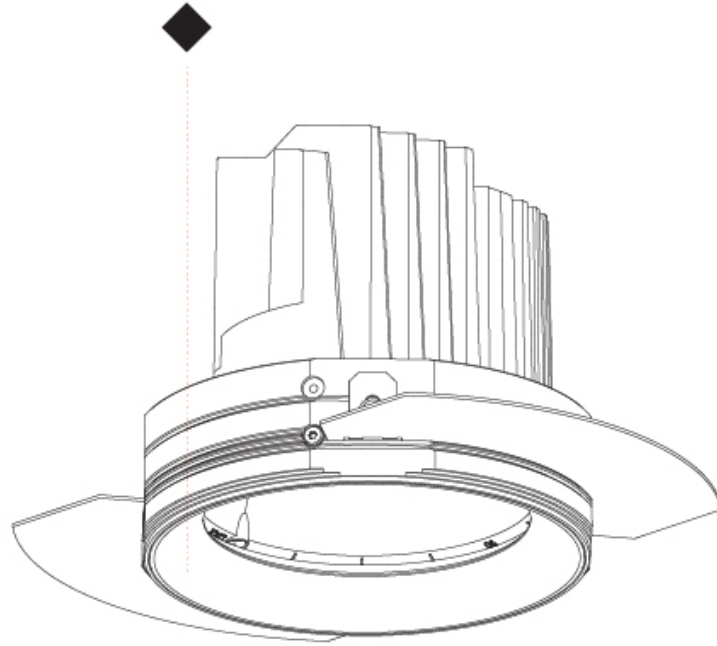

## BIONIQ ROUND SEMI ADJUSTABLE TRIMLESS

A35209-

PROJECT

TYPE

SPECIFIER

QUANTITY

DATE

A